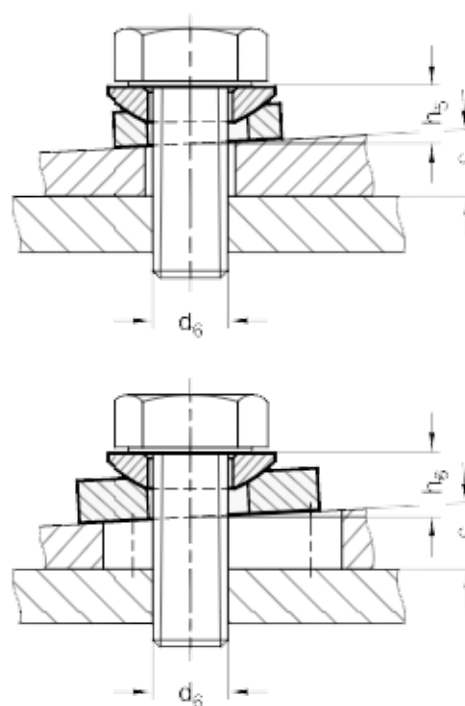

Varenummer: 20807023
Beskrivelse: E+G Kugleskive
DIN 6319-23,2-G

Mål

Assembly examples

$d_2 = 23.2$
 $d_4 = 50$
 $d_5 = 31.0$
 $d_6 = M20$
 $H_3 = 8.0$
 $H_4 = 11.7$