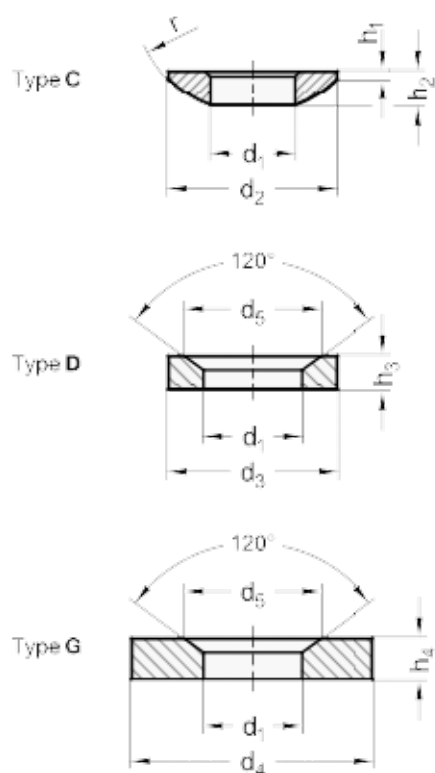

Varenummer: 20807023
Beskrivelse: E+G Kugleskive
DIN 6319-23,2-G

Mål

Assembly examples

$d_2 = 23.2$
 $d_4 = 50$
 $d_5 = 31.0$
 $d_6 = M20$
 $H_3 = 8.0$
 $H_4 = 11.7$